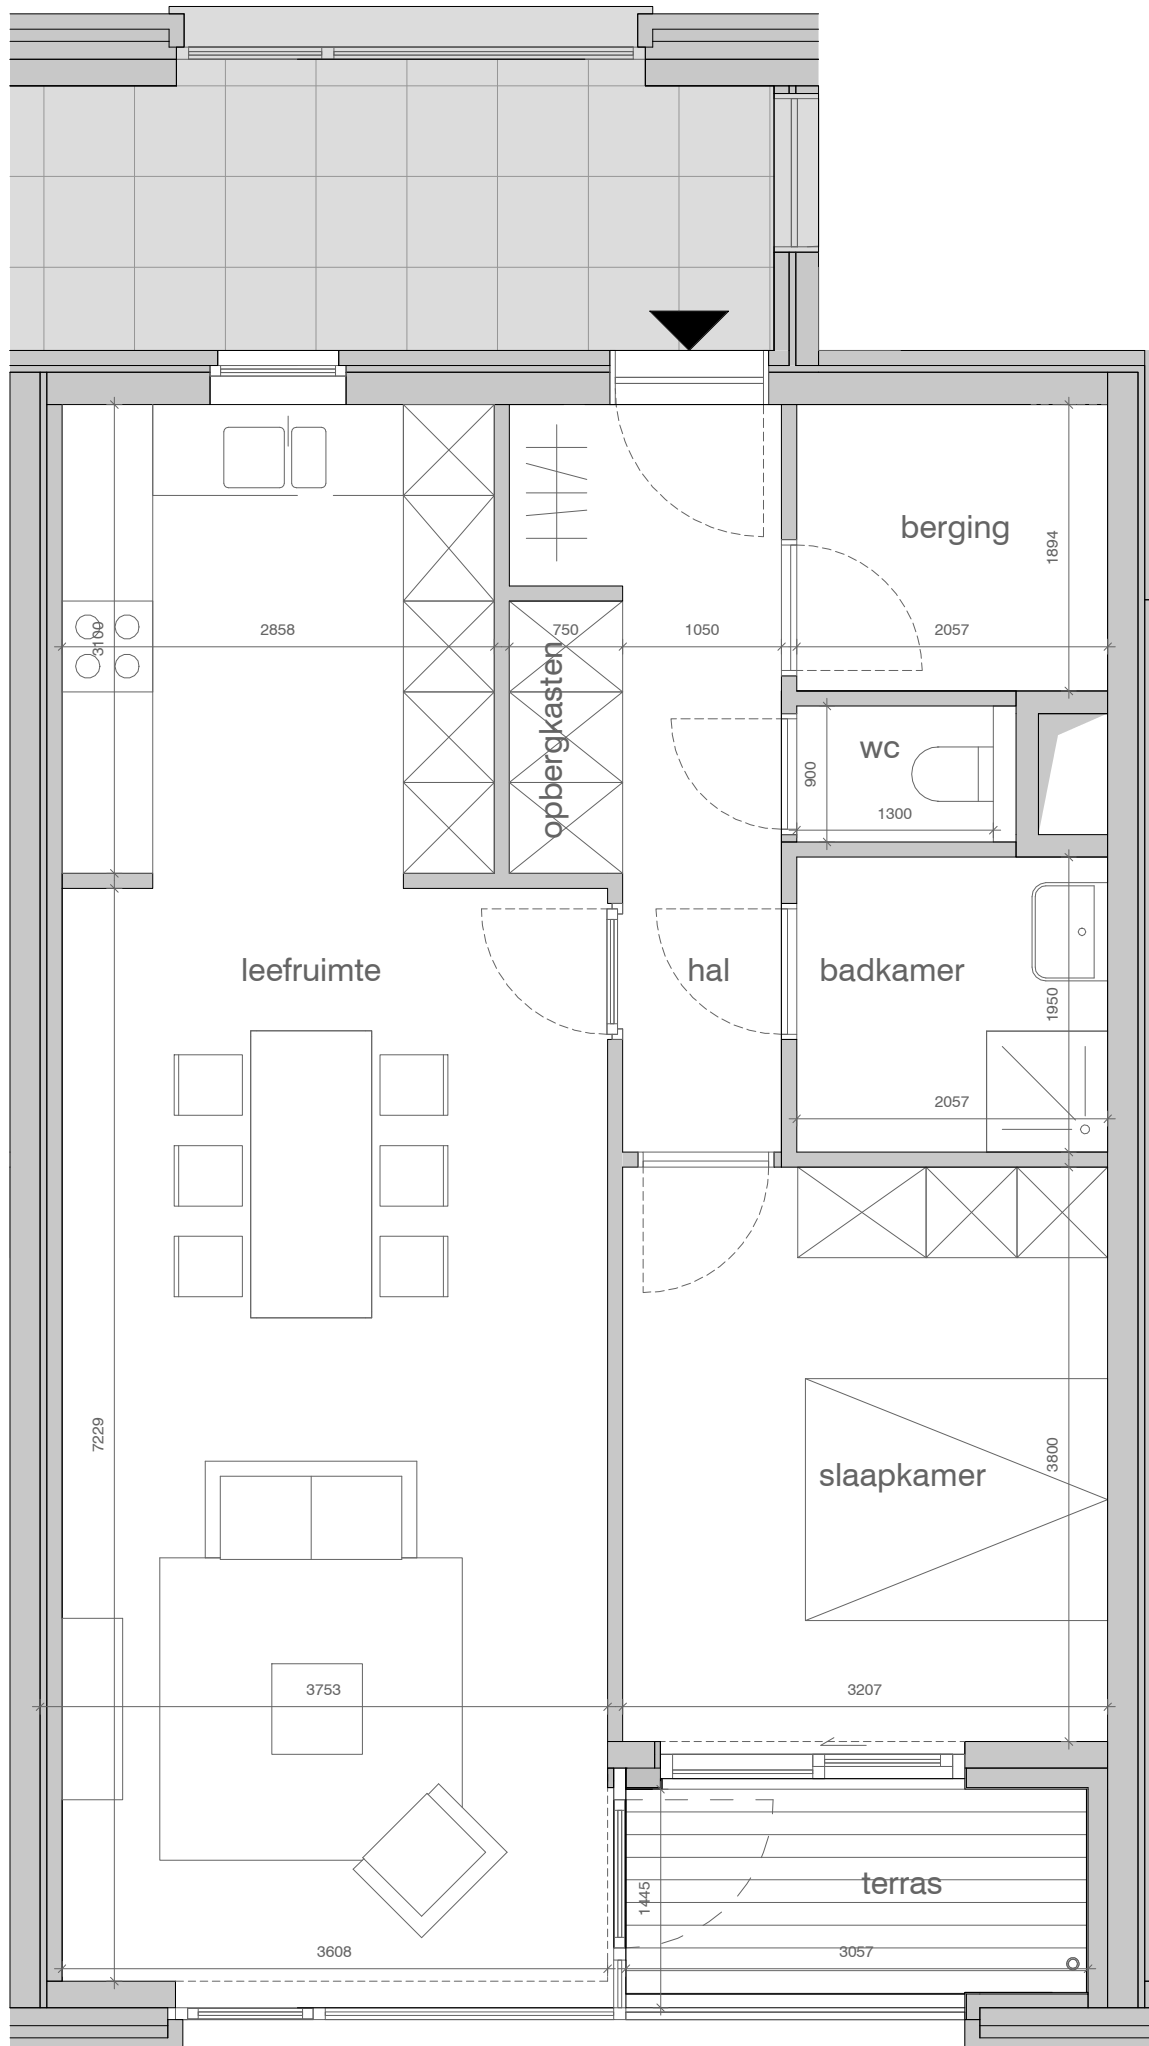

# LIER Dungalhoeff gebouw C

Lier  
Kazernedreef 4 bus 102

VERKOOPPLAN

## APPARTEMENT C.1.02

Naam	Brutto opp.
Appartement	75,40m <sup>2</sup>
Terras	5,50m <sup>2</sup>

PROJECT

ARCHITECTEN

**met zicht op zee**  
architecten & ontwerpers

OPDRACHTGEVERS

LOCATIE

Niet-contractueel document  
Meubels enkel ter informatie  
Afmetingen enkel ter informatie