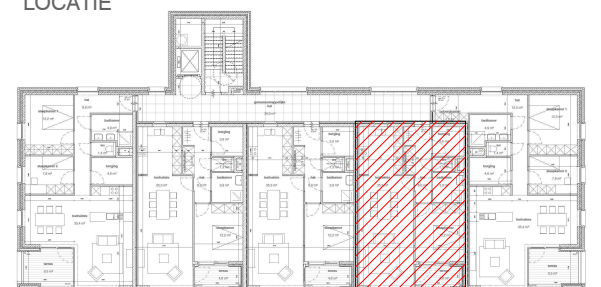

## APPARTEMENT C.1.02

Naam	Brutto opp.
Appartement	75,40m <sup>2</sup>
Terras	5,50m <sup>2</sup>

PROJECT

ARCHITECTEN

**met zicht op zee**  
architecten & ontwerpers

OPDRACHTGEVERS

LOCATIE

Niet-contractueel document  
Meubels enkel ter informatie  
Afmetingen enkel ter informatie